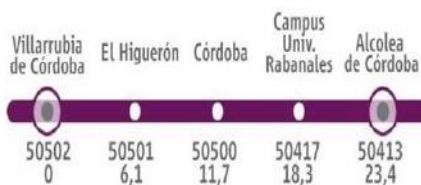

**Villarrubia <> El Higuero <> Córdoba <> Campus Univ. Rabanales <> Alcolea**

	MD	Villarrubia de Córdoba	El Higuero	Córdoba	Campus Univ. Rabanales	Alcolea de Córdoba	
13.203	MD	-	-	8:12	8:19	8:24	LMXJV. (No festivo)
13.207	MD	9:18	9:24	9:31	-	-	LMXJV. (No festivo)
13.213	MD	-	-	13:17	13:24	13:29	LMXJV. (No festivo)
13.215	MD	14:46	14:52	14:59	-	-	DIARIO

**Alcolea <> Campus Univ. Rabanales <> Córdoba <> El Higuero <> Villarrubia**

	MD	Alcolea de Córdoba	Campus Univ. Rabanales	Córdoba	El Higuero	Villarrubia de Córdoba	
13.206	MD	8:30	8:36	8:47	8:54	9:05	LMXJV. (No festivo)
13.218	MD	13:34	13:40	13:51	13:53	14:03	LMXJV. (No festivo)

	MD	Villarrubia de Córdoba	El Higuero	Córdoba	Campus Univ. Rabanales	Alcolea de Córdoba	
13.205	MD	8:30	8:36	8:43	8:50	8:55	S,D,F
13.215	MD	14:46	14:52	14:59	15:08	15:13	S,D,F

	MD	Alcolea de Córdoba	Campus Univ. Rabanales	Córdoba	El Higuero	Villarrubia de Córdoba	
13.204	MD	-	-	8:02	8:09	8:14	S,D,F
13.210	MD	9:30	9:36	9:43	-	-	S,D,F
13.220	MD	-	-	14:20	14:27	14:32	S,D,F
13.222	MD	15:19	15:25	15:32	-	-	S,D,F