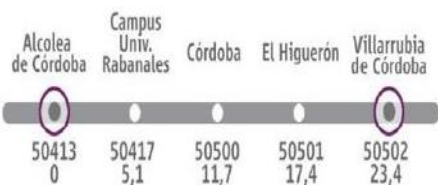

**Villarrubia <> El Higuero <> Córdoba <> Campus Univ. Rabanales <> Alcolea**

	MD	Villarrubia de Córdoba	El Higuero	Córdoba	Campus Univ. Rabanales	Alcolea de Córdoba	
13.203	MD	-	-	8:12	8:19	8:24	LMXJV. (No festivo)
13.207	MD	9:18	9:24	9:31	-	-	LMXJV. (No festivo)
13.213	MD	-	-	13:17	13:24	13:29	LMXJV. (No festivo)
13.215	MD	14:46	14:52	14:59	-	-	DIARIO

**Alcolea <> Campus Univ. Rabanales <> Córdoba <> El Higuero <> Villarrubia**

	MD	Alcolea de Córdoba	Campus Univ. Rabanales	Córdoba	El Higuero	Villarrubia de Córdoba	
13.206	MD	8:30	8:36	8:47	8:54	9:05	LMXJV. (No festivo)
13.218	MD	13:34	13:40	13:51	13:53	14:03	LMXJV. (No festivo)

	MD	Villarrubia de Córdoba	El Higuero	Córdoba	Campus Univ. Rabanales	Alcolea de Córdoba	
13.205	MD	8:30	8:36	8:43	8:50	8:55	S,D,F
13.215	MD	14:46	14:52	14:59	15:08	15:13	S,D,F

	MD	Alcolea de Córdoba	Campus Univ. Rabanales	Córdoba	El Higuero	Villarrubia de Córdoba	
13.204	MD	-	-	8:02	8:09	8:14	S,D,F
13.210	MD	9:30	9:36	9:43	-	-	S,D,F
13.220	MD	-	-	14:20	14:27	14:32	S,D,F
13.222	MD	15:19	15:25	15:32	-	-	S,D,F