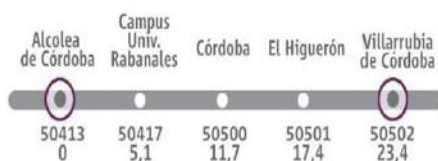

**SERVICIOS PROGRAMADOS EN MEDIA DISTANCIA SEGÚN ORDEN TMA/273/2020, DE 23 DE MARZO. POR LA QUE SE DICTAN INSTRUCCIONES SOBRE REDUCCIÓN DE LOS SERVICIOS DE TRANSPORTE DE VIAJEROS. PERIODO DEL 29 DE MARZO AL 11 DE ABRIL 2020.**

**Villarrubia <> El Higuero <> Córdoba <> Campus Univ. Rabanales <> Alcolea**

	MD	Villarrubia de Córdoba	El Higuero	Córdoba	Campus Univ. Rabanales	Alcolea de Córdoba	
13.203	MD	-	-	8:12	8:19	8:24	LMXJV. (No festivo)
13.207	MD	9:18	9:24	9:31	-	-	LMXJV. (No festivo)
13.213	MD	-	-	13:17	13:24	13:29	LMXJV. (No festivo)
13.215	MD	14:46	14:52	14:59	-	-	DIARIO

**Alcolea <> Campus Univ. Rabanales <> Córdoba <> El Higuero <> Villarrubia**

	MD	Alcolea de Córdoba	Campus Univ. Rabanales	Córdoba	El Higuero	Villarrubia de Córdoba	
13.206	MD	8:30	8:36	8:47	8:54	9:05	LMXJV. (No festivo)
13.218	MD	13:34	13:40	13:51	13:53	14:03	LMXJV. (No festivo)