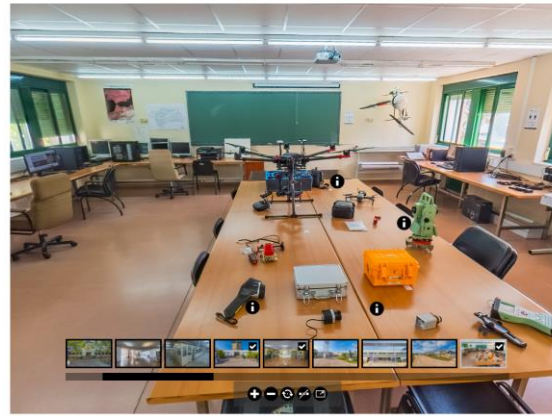

ETSIAM

Navegando entre los distintos emplazamientos indicados en este tour, se puede visualizar:

Edificio Gregor Mendel:

- Laboratorios del Dpto. Genética.
- Laboratorio del Dpto. de Ingeniería Gráfica y Geomática.

ETSIAM

ETSIAM

Edificio Aulario:

- Laboratorios de Química Enológica.

ETSIAM

Edificio Leonardo da Vinci:

- Laboratorios de Hidráulica.
- Laboratorio de Incendios Forestales
- Laboratorio de Silvicultura y Repoblaciones
- Bosque Experimental

ETSIAM

ETSIAM

ETSIAM

ETSIAM

ETSIAM

Edificio Charles Darwin:

- Bodega experimental.
- Sala de catas.

ETSIAM