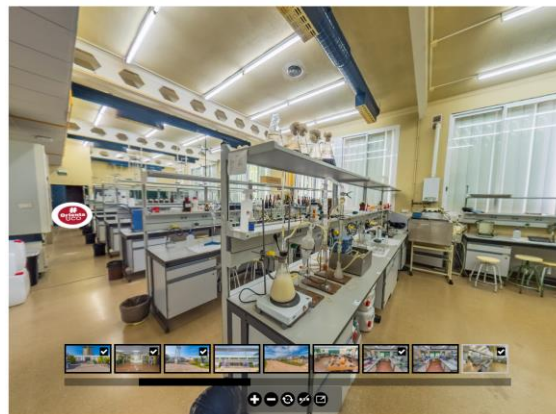

ETSIAM

Navegando entre los distintos emplazamientos indicados en este tour, se puede visualizar:

Edificio Gregor Mendel:

- Laboratorios del Dpto. Genética.
- Laboratorio del Dpto. de Ingeniería Gráfica y Geomática.

ETSIAM

ETSIAM

Edificio Aulario:

- Laboratorios de Química Enológica.

ETSIAM

Edificio Leonardo da Vinci:

- Laboratorios de Hidráulica.
- Laboratorio de Incendios Forestales
- Laboratorio de Silvicultura y Repoblaciones
- Bosque Experimental

ETSIAM

ETSIAM

ETSIAM

ETSIAM

ETSIAM

Edificio Charles Darwin:

- Bodega experimental.
- Sala de catas.

ETSIAM