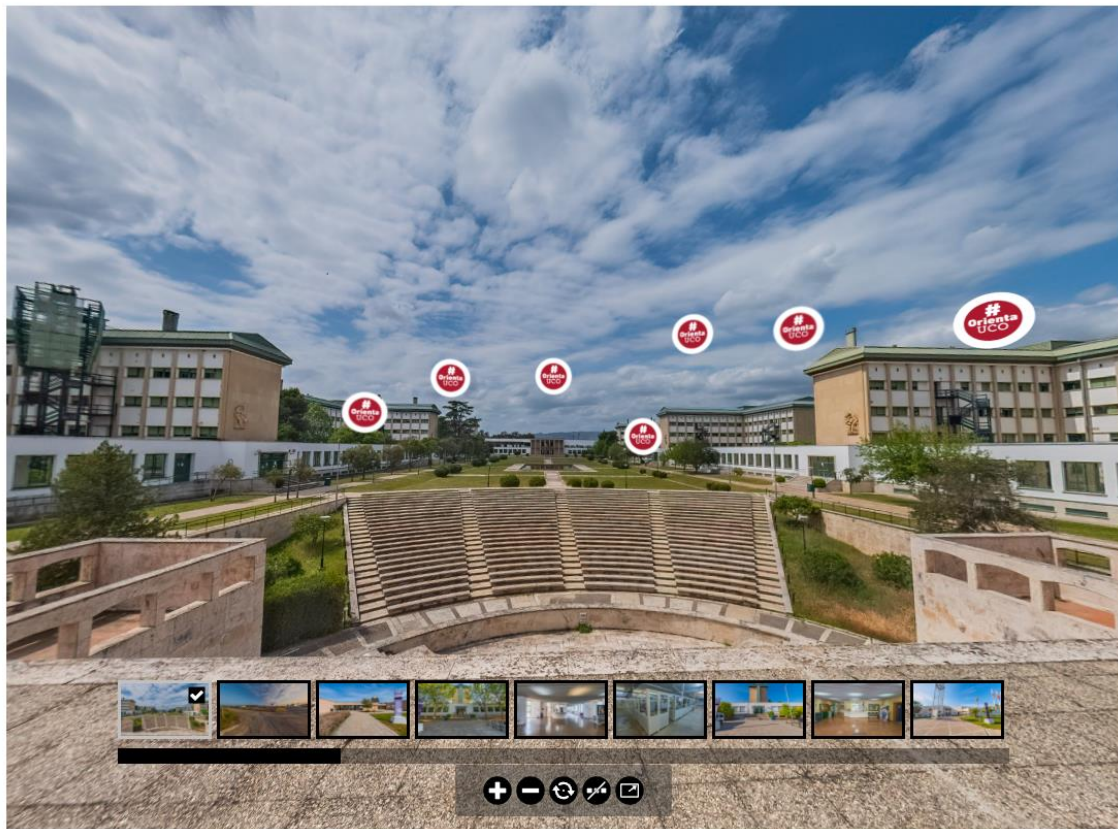

Agencia Andaluza del Conocimiento
CONSEJERÍA DE ECONOMÍA, INNOVACIÓN, CIENCIA Y EMPLEO

Centro: Escuela Técnica Superior de Ingeniería Agronómica y de Montes.

Plan: Grado de Ingeniería Forestal.

Evidencia: C5_E29_Visita a las instalaciones_ Grado de Ingeniería Forestal.

A modo de ejemplo, en la siguiente dirección web se puede hacer una visita virtual a algunas de las muchas instalaciones con las que cuenta la ETISAM para la impartición de sus Títulos: <http://www.hurrallab.net/orientauco/etsiam/>

ETSIAM

Navegando entre los distintos emplazamientos indicados en este tour, se puede visualizar:

Edificio Gregor Mendel:

- Laboratorios del Dpto. Genética.
- Laboratorio del Dpto. de Ingeniería Gráfica y Geomática.

ETSIAM

ETSIAM

Edificio Aulario:

- Laboratorios de Química Enológica.

ETSIAM

Edificio Leonardo da Vinci:

- Laboratorios de Hidráulica.
- Laboratorio de Incendios Forestales
- Laboratorio de Silvicultura y Repoblaciones
- Bosque Experimental